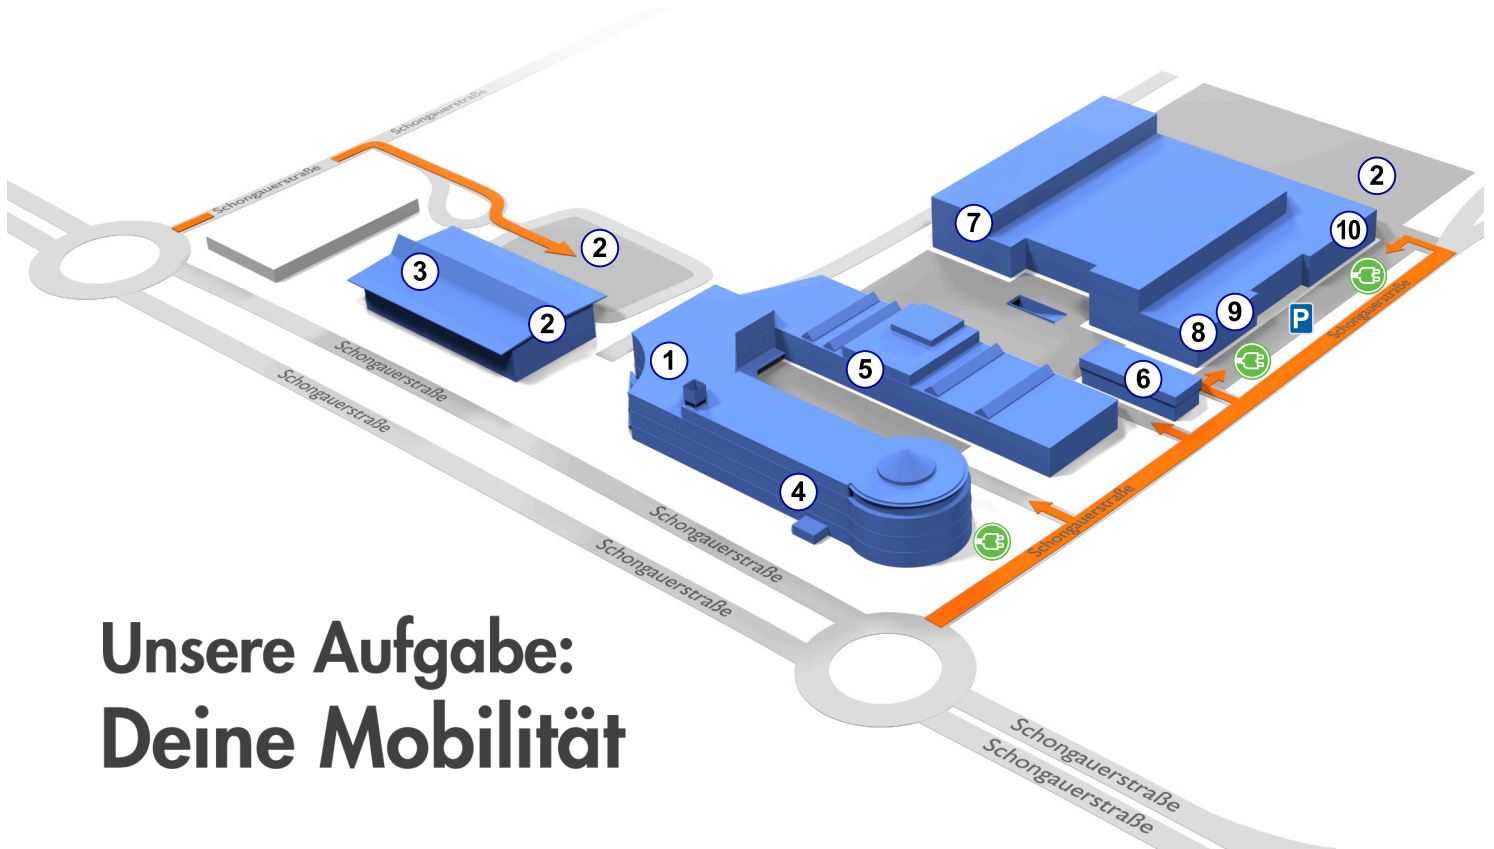

MobilitätsCenter: MÜLLER

Alles an einem Standort unter einem Dach

In Leipzig-Paunsdorf • Schongauerstr. 29-33

Unsere Aufgabe: Deine Mobilität

- ① BMW Neuwagen
- ② Gebrauchtwagen
- ③ SEAT und CUPRA Neuwagen
- ④ BMW Motorräder
- ⑤ Motorrad-Service
- ⑥ YAMAHA Zentrum Leipzig
- ⑦ ReifenCenter: Müller
- ⑧ Service SEAT und CUPRA
- ⑨ Freie Kfz-Meisterwerkstatt CarLa
- ⑩ Škoda
- ➔ Zufahrt & Kundenparkplätze
- 🔌 Öffentliche Ladestationen

ALLES UNTER EINEM DACH

		
		
		
<i>Sie gehören zu uns.</i>		