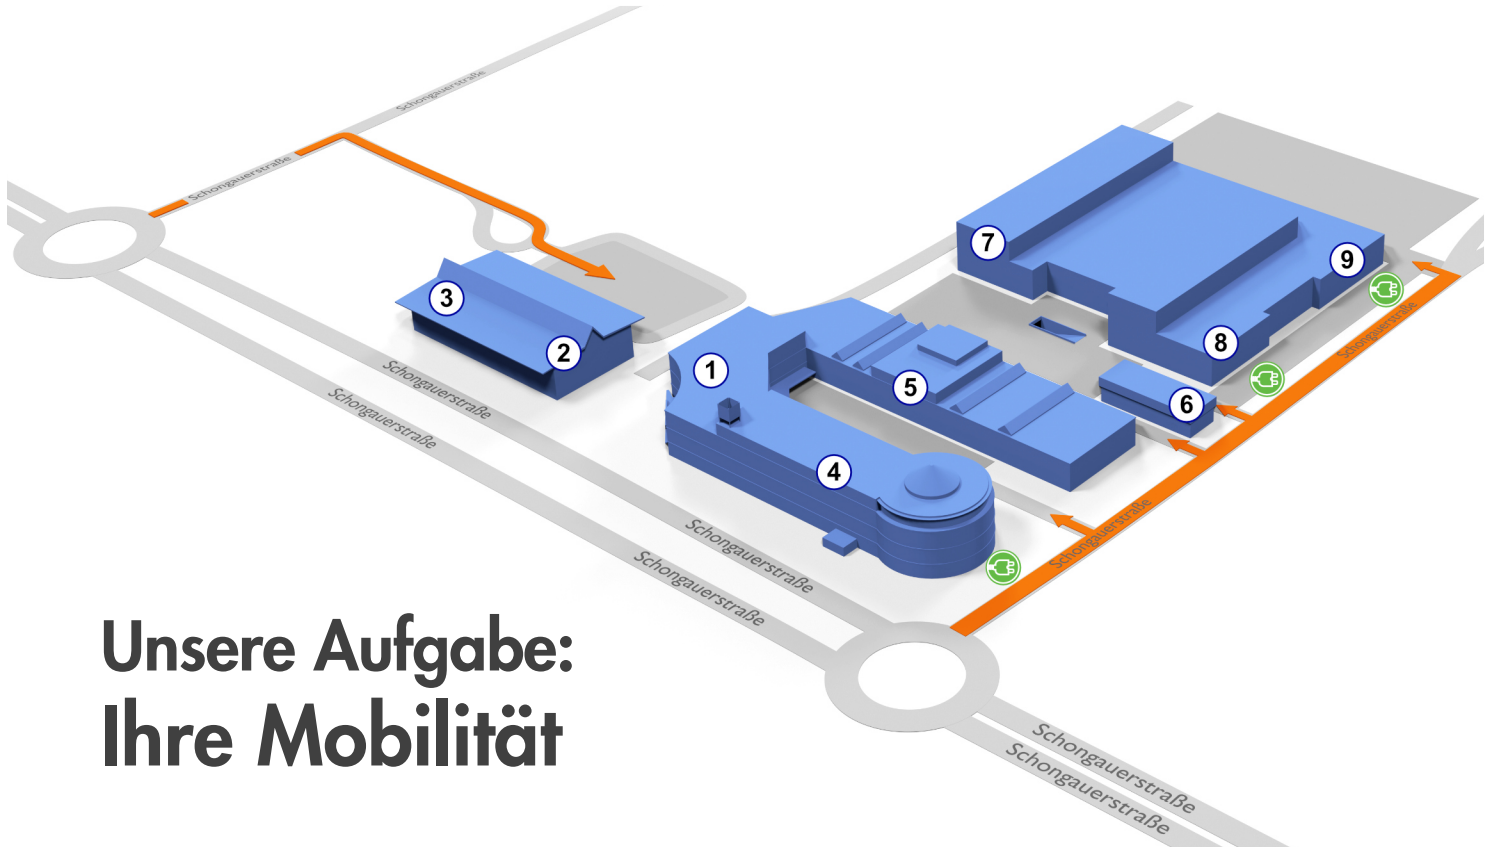

MobilitätsCenter: MÜLLER

Alles an einem Standort unter einem Dach

In Leipzig-Paunsdorf • Schongauerstr. 29-33

Unsere Aufgabe: Ihre Mobilität

- ① BMW Neuwagen
- ② Classic & Gebrauchte
- ③ SEAT und CUPRA
- ④ BMW Motorräder
- ⑤ Motorradwerkstatt
- ⑥ YAMAHA Zentrum Leipzig
- ⑦ ReifenCenter: Müller
- ⑧ Freie Kfz-Meisterwerkstatt CarLa
- ⑨ Škoda
- ➔ Zufahrt & Kundenparkplätze
- 🔌 Öffentliche Ladestationen

ALLES UNTER EINEM DACH

	SKODA	
MINI Service	Automobile-MÜLLER CLASSIC	
<i>Sie gehören zu uns.</i>		ReifenCenter: MÜLLER